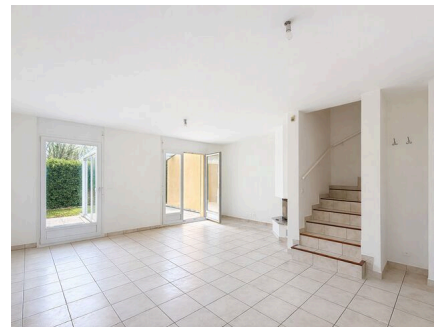

FAMILIENHAUS MIT GARTEN IN BELLEVUE

CH-1293 Bellevue | ZONE | CHF 6'500.-/Monat

Agentur: Millenium Properties
Ref: LM/KM 2415

Diese Giebelvilla befindet sich in einem ruhigen und grünen Wohngebiet in Bellevue und geniesst eine begehrte Lage in der Nähe der internationalen Organisationen, des Flughafens und der wichtigsten Verkehrswege.

Das Haus profitiert von viel natürlichem Licht und einem schönen privaten Garten.

Funktional und gut eingerichtet, bietet sie komfortable Wohnräume, die für ein Familienleben geeignet sind.

Verteilung:

Erdgeschoss:

- Eingangshalle
- Geschlossene Küche
- Wohn-/Esszimmer mit Kamin
- Besucher-WC
- Veranda

Stockwerk:

- Drei Zimmer

ANGABEN

Referenz: **LM/KM 2415/1**

Typ: **Haus**

Verfügbarkeit: **Nach Absprache**

Zimmer: **5**

Schlafzimmer: **3**

Badezimmer: **3**

Wohnfläche: **~ 140 m²**

Grundstücksfläche: **~ 800 m²**

Letzte Renovierungen: **2026**