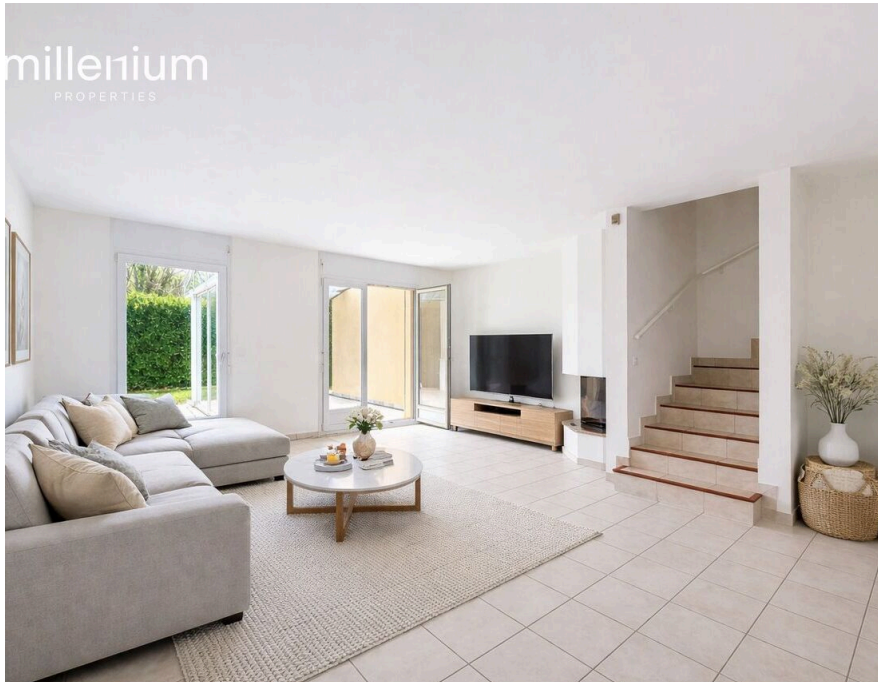

FAMILY HOME WITH GARDEN IN BELLEVUE

CH-1293 Bellevue | ZONE | CHF 5'500.-/Monat

Agentur: Millenium Properties
Ref: LM/KM 2455

Diese Doppelhaushälfte befindet sich in einem ruhigen, grünen Wohngebiet in Bellevue und genießt eine begehrte Lage in der Nähe von internationalen Organisationen, dem Flughafen und wichtigen Verkehrswegen.

Die Wohnung profitiert von viel natürlichem Licht und einem angenehmen privaten Garten.

Functional and well-designed, it offers comfortable living spaces suited to family life.

Layout:

Ground Floor:
Eingangshalle
Separate kitchen
Living/dining room with fireplace
Guest restroom
Veranda

First Floor:
Three bedrooms
Badezimmer
Separate restroom

ANGABEN

Referenz: **LM/KM 2455/2**

Typ: **Haus**

Verfügbarkeit: **Nach Absprache**

Zimmer: **5**

Schlafzimmer: **3**

Badezimmer: **3**

Wohnfläche: **~ 140 m²**

Grundstücksfläche: **~ 800 m²**

Letzte Renovierungen: **2026**