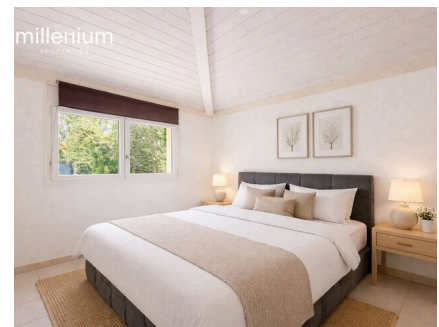

FAMILY HOME WITH GARDEN IN BELLEVUE

CH-1293 Bellevue | ZONE | CHF 5'500.-/Monat

Agentur: Millenium Properties
Ref: LM/KM 2455

Diese Doppelhaushälfte befindet sich in einem ruhigen, grünen Wohngebiet in Bellevue und genießt eine begehrte Lage in der Nähe von internationalen Organisationen, dem Flughafen und wichtigen Verkehrswegen.

Die Wohnung profitiert von viel natürlichem Licht und einem angenehmen privaten Garten.

Functional and well-designed, it offers comfortable living spaces suited to family life.

Layout:

Ground Floor:
Eingangshalle
Separate kitchen
Living/dining room with fireplace
Guest restroom
Veranda

First Floor:
Three bedrooms
Badezimmer
Separate restroom

ANGABEN

Referenz: **LM/KM 2455/2**

Typ: **Haus**

Verfügbarkeit: **Nach Absprache**

Zimmer: **5**

Schlafzimmer: **3**

Badezimmer: **3**

Wohnfläche: **~ 140 m²**

Grundstücksfläche: **~ 800 m²**

Letzte Renovierungen: **2026**