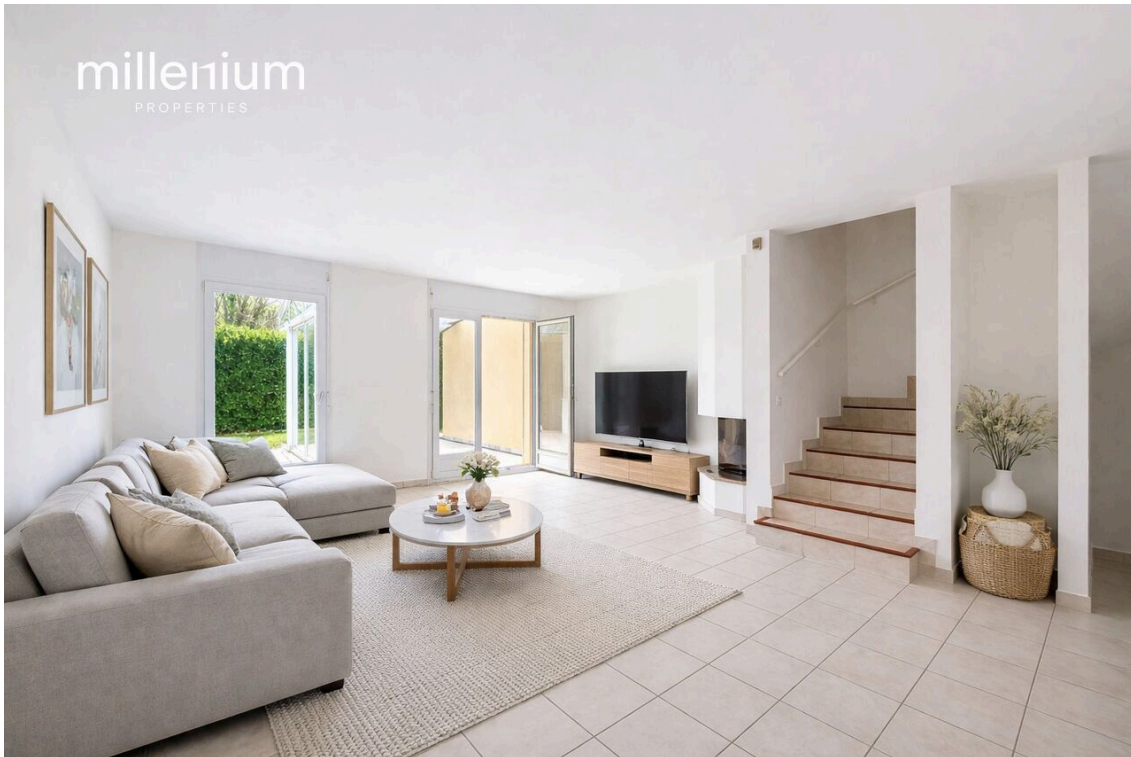

ANGABEN

CH-1293 Bellevue | ZONE | **CHF 5'500.-/Monat**

ANGABEN

Verfügbarkeit	Nach Absprache	Letzte Renovierungen	2026
Typ	Haus	Zustand der Immobilie	Gut
Referenz	LM/KM 2455/2	Wohnfläche	~ 140 m²
Zimmer	5	Grundstücksfläche	~ 800 m²
Schlafzimmer	3	Innenparkplatz	1
Badezimmer	3	Aussenparkplatz	1

millenium

PROPERTIES

FOTO(S)