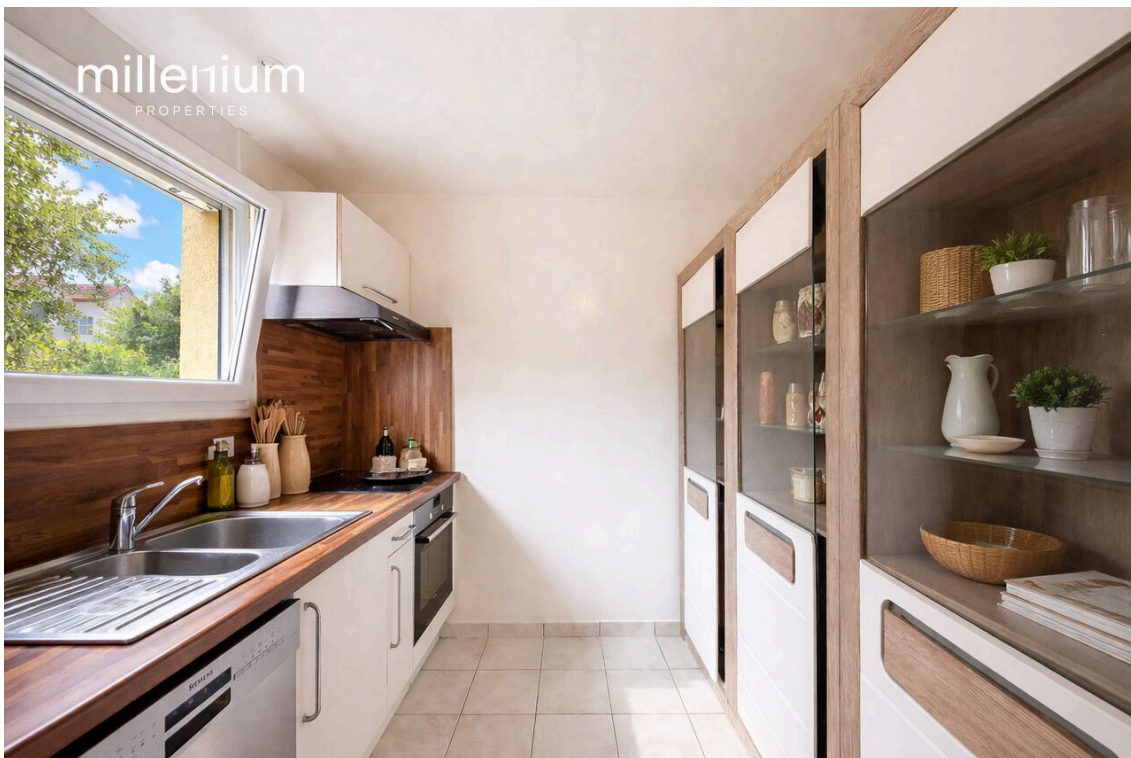

ANGABEN

CH-1293 Bellevue | ZONE | **CHF 5'500.-/Monat**

ANGABEN

Verfügbarkeit	Nach Absprache	Letzte Renovierungen	2026
Typ	Haus	Zustand der Immobilie	Gut
Referenz	LM/KM 2455/2	Wohnfläche	~ 140 m²
Zimmer	5	Grundstücksfläche	~ 800 m²
Schlafzimmer	3	Innenparkplatz	1
Badezimmer	3	Aussenparkplatz	1

millenium

PROPERTIES

FOTO(S)