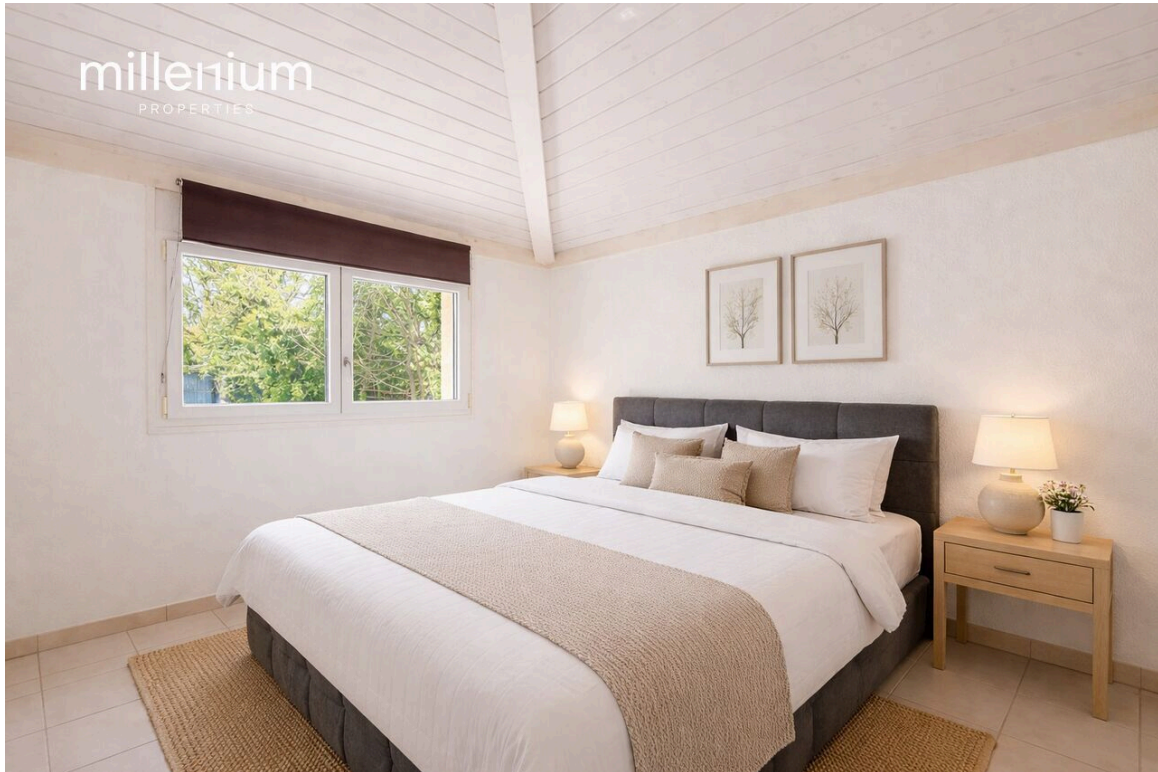

millenium

PROPERTIES