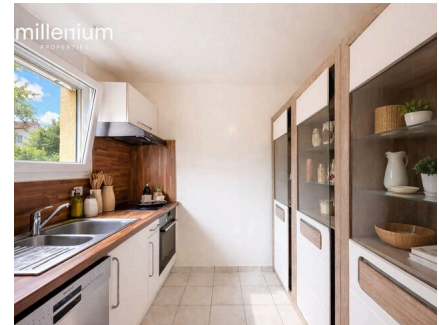

FAMILY HOME WITH GARDEN IN BELLEVUE

CH-1293 Bellevue | ZONE | CHF 5'500.-/Monat

Agentur: Millenium Properties
Ref: LM/KM 2455

Diese Doppelhaushälfte befindet sich in einem ruhigen, grünen Wohngebiet in Bellevue und genießt eine begehrte Lage in der Nähe von internationalen Organisationen, dem Flughafen und wichtigen Verkehrswegen.

Die Wohnung profitiert von viel natürlichem Licht und einem angenehmen privaten Garten.

Functional and well-designed, it offers comfortable living spaces suited to family life.

Layout:

Ground Floor:
Eingangshalle
Separate kitchen
Living/dining room with fireplace
Guest restroom
Veranda

First Floor:
Three bedrooms
Badezimmer
Separate restroom

ANGABEN

Referenz: **LM/KM 2455/2**

Typ: **Haus**

Verfügbarkeit: **Nach Absprache**

Zimmer: **5**

Schlafzimmer: **3**

Badezimmer: **3**

Wohnfläche: **~ 140 m²**

Grundstücksfläche: **~ 800 m²**

Letzte Renovierungen: **2026**